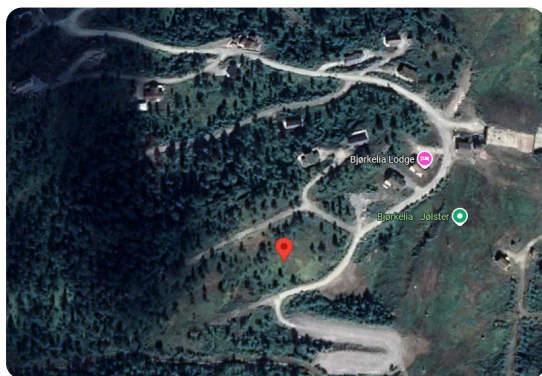

TOMTEOVERSIKT.NO

Veien til et landlig liv

Bjørkelia hyttefelt

Bjørkelia hyttefelt ligger i Jølster, Sunnfjord kommune, med panoramautsikt mot Jølstravatnet, alpinbakke og golfbane. Tomten er byggeklart opparbeidet med vei, vann, avløp og strøm ført frem til tomtegrense. Beliggenheten gir ski inn/ut til alpinanlegg, kort vei til turterreng og butikk ved Jølstraholmen camping.

Kontakt

Se mer

tomteoversikt.no/objekt/bjorkelia-hyttefelt/