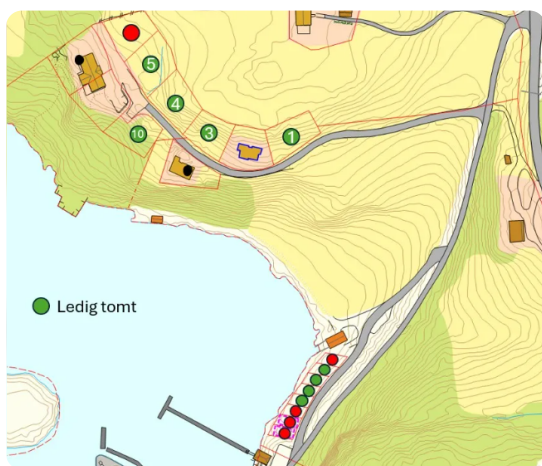

TOMTEOVERSIKT.NO

Veien til et landlig liv

Hellestranda hyttefelt

Hellestranda hyttefelt ligger sørvendt og sjønært langs Vatnefjordvegen i Haram kommune, ca. 6 km fra Vatne sentrum. Feltet består av 10 selveiertomter hvor 5 fortsatt er ledige, med tomtestørrelser fra 473 til 620 m². Det er vei, vann, strøm og felles kloakk frem til hver tomt. I tillegg er 4 nausttomter til salgs. Området har gode solforhold, sjøutsikt og kort vei til fiske- og friluftsområder.

Kontakt

Se mer

tomteoversikt.no/objekt/hellestranda-hyttefelt/