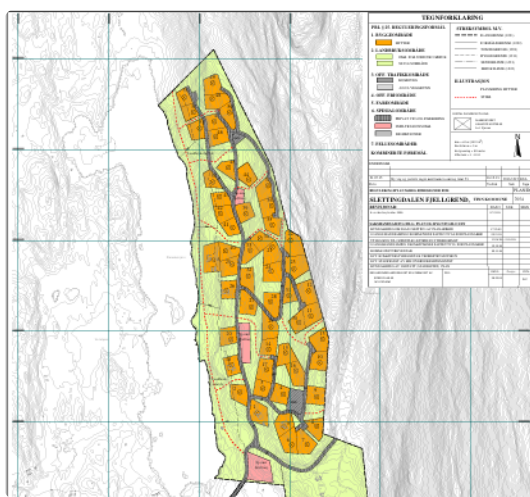

TOMTEOVERSIKT.NO

Veien til et landlig liv

Slettingdalen fjellgrend

Slettingdalen fjellgrend ligger idyllisk til ved Storedamtjønn i Tinn kommune, omgitt av naturskjønne omgivelser med fjell, vann og fine solforhold. Feltet består av selveiertomter uten byggeklausul, med strøm til tomtegrensen og inkludert vannboring innenfor fastsatt beløp. Området ligger skjermet, med naturlig terreng og gode utsiktsforhold mot sør og vest, og egner seg godt for helårsbruk eller fritidseiendommer i rolige omgivelser.