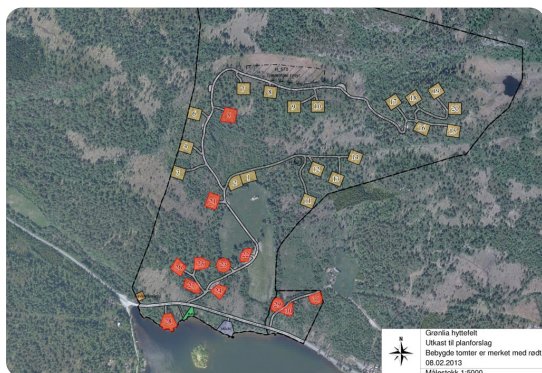

# TOMTEOVERSIKT.NO

Veien til et landlig liv

## Grønlia hyttefelt

Tomtene ligger en kort gåtur unna sjøen. Hver tomt ligger helt ulikt i terrenget, har sine egne naturlige kvaliteter og mange med fin utsikt ned mot sjøen.

Kontakt

Se mer

[tomteoversikt.no/objekt/gronlia-hyttefelt/](https://tomteoversikt.no/objekt/gronlia-hyttefelt/)