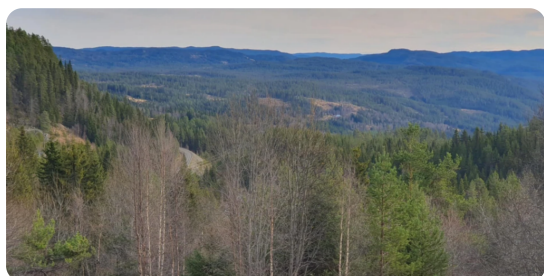

# TOMTEOVERSIKT.NO

Veien til et landlig liv

## Landlig småbruk med fjøs, uthus og skogtomt på Lei

Dette småbruket ligger høyt og tilbaketrukket på Leirskogen, med flott utsikt og romslig eiendom. Våningshus over to plan, fjøs, uthus, garasje og tømmerhytte følger med. Omtrent 350 mål skogsareal, samt beite og dyrkbar mark. God plass til både folk og dyr, med behov for modernisering innendørs.